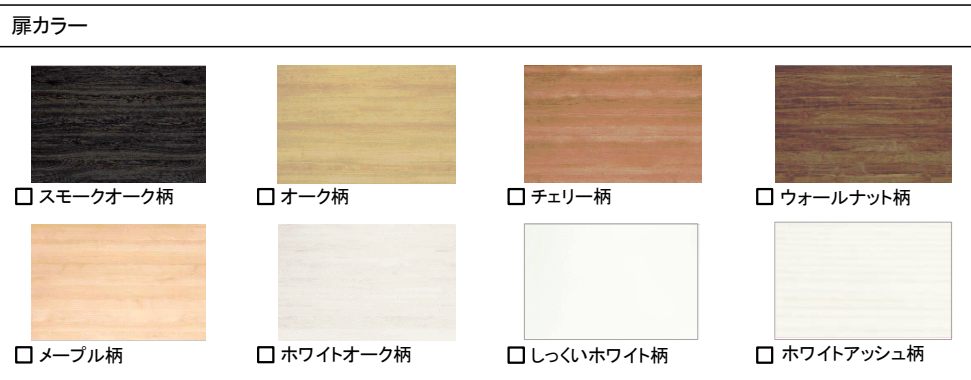

居間ドア ※引き戸も含まます

一般ドア

収納 クローク収納 フラット ※サイズはプランによります

施主	営業	設計	工事