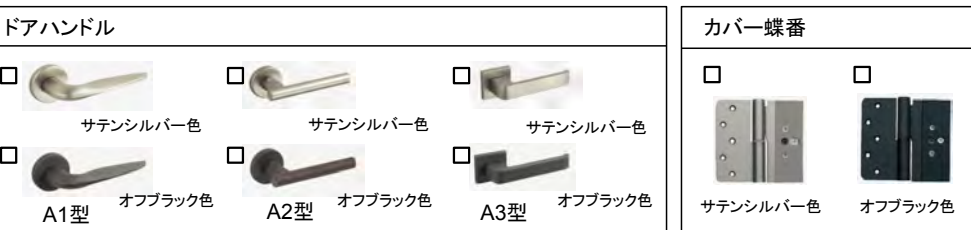

居間ドア ※引き戸も含まます

一般ドア

収納 クローク収納 フラット ※サイズはプランによります

施主	営業	設計	工事