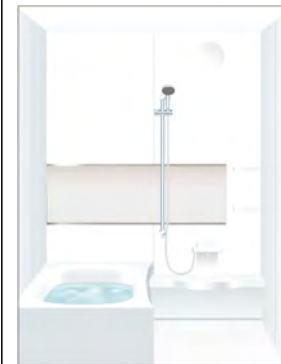

水栓金具

<input type="checkbox"/>	<input type="checkbox"/>
スタンダード水栓 樹脂ハンドル	
ホワイト	ブラック

収納棚:2段

ライトシェルフ

<input type="checkbox"/>	<input type="checkbox"/>
ホワイト	ブラック

共通仕様

<p>・2枚折りドア(スキットドア)</p> <p>色:ホワイト</p>	<p>・ミラー(スリムミラー)</p>	<p>・照明</p> <p>サークルLED照明</p>	<p>・シャワー</p> <p>メタルシャワーヘッド +シルバーホース</p>	<p>・シャワーフック</p> <p>グレー</p>	<p>・タオル掛け</p> <p>タオル掛A 色:ホワイト</p>	<p>・風呂フタ</p> <p>巻きフタ</p>	<p>・換気設備</p> <p>F1 換気扇 100V</p>
--------------------------------------	---------------------	-----------------------------	---	----------------------------	---------------------------------------	--------------------------	---------------------------------

ブラック

照明

スクエアLED照明

(白色)

(電球色)

フラットラインLED照明(調色)

その他

エクストラマール人造大理石浴槽

パールホワイト

パールベージュ

パールブラック

パールローズ

スライドバー・シャワーフック

シャワー
スライドバー
(メタル)

握りバー兼用
スライドバー
(メタル)

シャワーフック
(メタル)

ミラー

セミワイドミラー

風呂フタ

断熱組みフタ

※注意
セミワイドミラーご採用の際は、
握りバー兼用スライドバー(メタル)となります。

施主	営業	設計	工事