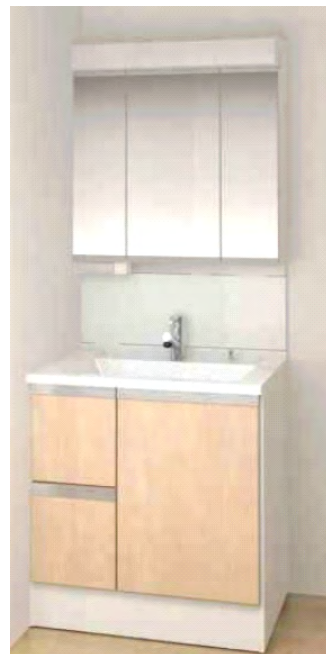

トイレ TOTO ZJ

手洗あり

手洗なし

リモコン

色

ホワイト

パステルアイボリー

パステルピンク

アクセサリ

・紙巻器

YH51R

・タオル掛

YT51S4R

その他

.....

.....

.....

.....

洗面台 Panasonic シーライン

洗面化粧台

3面鏡 蛍光灯照明付
ミドルパネル

■水栓

マルチシングルレバーシャワー
(カチット水栓)

■本体キャビネット